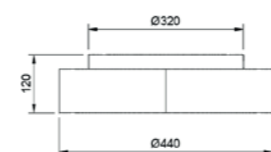

R O U N D D E C O R E 4 4 0

DATENBLATT

CLASSIC ROUND DECORE 440

HOLZ OPTIONEN

FARB OPTIONEN

PRODUKTDATEN

Grösse : 440x90 mm
Gewicht : 3,5 kg
Materialien :
 Gehäuse: Aluminium
 Optik: Polycarbonat
Farben : graphit, schwarz, weiss
Optik : Diffusor opal / Mikroprisma
Lichtverteilung : Direkt / Indirekt
Treiber : On-Off, DALI, Bluetooth (eingebaut)
Umgebungstemperaturbereich : -20/+35 °C
Lebensdauer : L90B10–60 000 Stunden
Installation : Aufbaumontage mit Drehverschluss – SM, hängend (Seile, Stangen) – SUS
IP Schutz : IP20, IP54

TECHNISCHE SPEZIFIKATION

ART.-NR.	LEISTUNG	CRI	CCT	LUMEN
CRD440	35 W	> 90	3000 K	3380 lm
CRD440	35 W	> 90	4000 K	3520 lm
CRD440	35 W	> 90	TW (2700–6500 K)	3380 lm

Bestellbeispiel:

CRD440	-	Leistung	-	CRI / CCT	-	Winkel	-	Holzart	-	Treiber	-	Option
CRD440	-	35	-	930	-	DIFF	-	Esche	-	DALI	-	SM