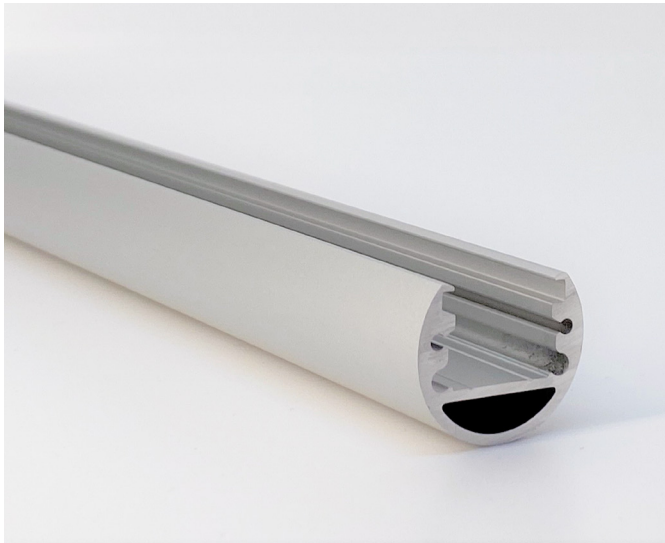

# LIGHTGUIDE LED ALUMINIUMPROFIL RE 22

ZUM BEISPIEL FÜR GRUNDBELEUCHTUNG | VITRINENBELEUCHTUNG

## WERKSTOFFE UND ABMESSUNG

MATERIAL	Aluminium
FARBE	farblos eloxiert*
PROFILBREITE	22 mm
HÖHE MIT ABDECKUNG	18.3 mm
PROFILLÄNGE MAX.	6000 mm
ABDECKUNG	opal: flach prisma: flach
ZUBEHÖR	Seitendeckel, Montagehalterung