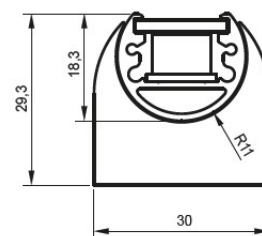

## TECHNISCHE DATEN

LED FLEX*	LEISTUNG/METER	CRI	LICHTFARBE	LICHTSTROM/METER	EINHEIT	BREITE	MAX. LÄNGE/ EINSPEISUNG
<b>Nick Flex 23</b>	22.6 W	>90	2700   3000   4000 K*	2321   2434   2520 lm	50 mm	8 mm	4000 mm
<b>Nick Flex 18</b>	17.3 W	>90	2700   3000   4000 K*	1798   1886   1952 lm	50 mm	8 mm	5000 mm
<b>Nick Flex 12</b>	11.4 W	>90	2700   3000   4000 K*	1204   1263   1307 lm	50 mm	8 mm	6000 mm
<b>Nick Flex 6</b>	5.2 W	>90	2700   3000   4000 K*	536   562   582 lm	50 mm	8 mm	6000 mm
<b>Hoff Flex</b>	19 W	>80	warmweiss   kaltweiss	1550 lm	83 mm	12 mm	6000 mm
<b>Hoff Flex RGB/W</b>	14.4   17 W	>80	RGB   RGBW		83 mm	12 mm	6000 mm
<b>Pex Flex TW</b>	18 W	>80/90	2700-6500 K	1965-2300 lm	50 mm	12 mm	5000 mm
<b>Pex Flex TWW</b>	18 W	>80	2000-4000 K	1800-2150 lm	50 mm	12 mm	5000 mm

## WERKSTOFFE UND ABMESSUNG

MATERIAL	Aluminium
FARBE	farblos eloxiert*
PROFILBREITE	22 mm
HÖHE MIT ABDECKUNG	18.3 mm
PROFILLÄNGE MAX.	6000 mm
ABDECKUNG	opal: flach prisma: flach
ZUBEHÖR	Seitendeckel, Montagehalterung