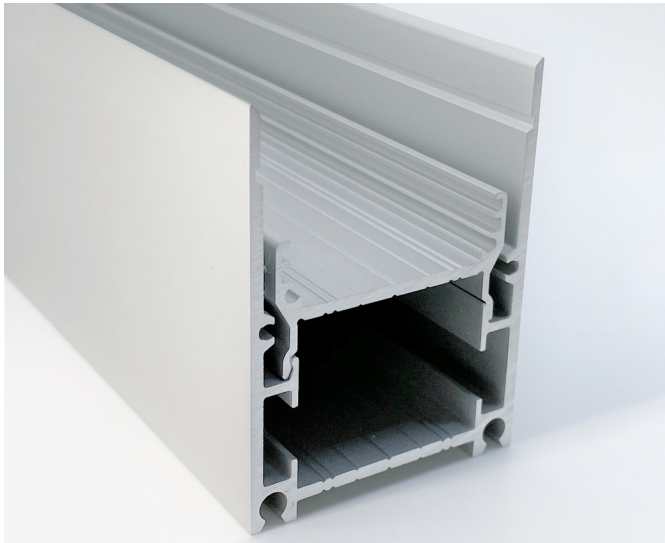

# LIGHTGUIDE LED ALUMINIUMPROFIL FM 45x60

ZUM BEISPIEL FÜR INTEGRIERTEN CONVERTER | SPIEGELBELEUCHTUNG | PENDELLEUCHTE

## WERKSTOFFE UND ABMESSUNG

MATERIAL	Aluminium
FARBE	farblos eloxiert*
PROFILBREITE	45 mm
HÖHE MIT ABDECKUNG	60 mm   75 mm
PROFILLÄNGE MAX.	5000 mm
ABDECKUNG	transparent: flach opal: flach, hoch, rund prisma: flach
ZUBEHÖR	Seitendeckel, Pendelset