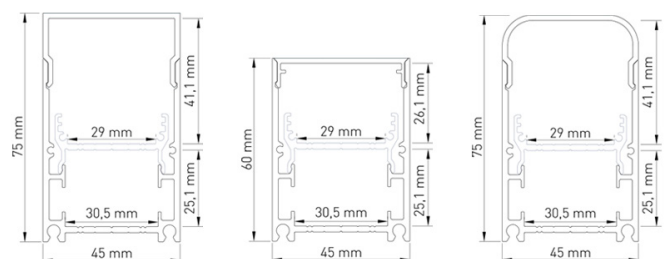

## TECHNISCHE DATEN

LED FLEX*	LEISTUNG/METER	CRI	LICHTFARBE	LICHTSTROM/METER	EINHEIT	BREITE	MAX. LÄNGE/EINSPESUNG
<b>Nick Flex 23</b>	22.6 W	>90	2700   3000   4000 K*	2321   2434   2520 lm	50 mm	8 mm	4000 mm
<b>Nick Flex 18</b>	17.3 W	>90	2700   3000   4000 K*	1798   1886   1952 lm	50 mm	8 mm	5000 mm
<b>Nick Flex 12</b>	11.4 W	>90	2700   3000   4000 K*	1204   1263   1307 lm	50 mm	8 mm	6000 mm
<b>Nick Flex 6</b>	5.2 W	>90	2700   3000   4000 K*	536   562   582 lm	50 mm	8 mm	6000 mm
<b>Hoff Flex</b>	19 W	>80	warmweiss   kaltweiss	1550 lm	83 mm	12 mm	6000 mm
<b>Hoff Flex RGB/W</b>	14.4   17 W	>80	RGB   RGBW		83 mm	12 mm	6000 mm
<b>Pex Flex TW</b>	18 W	>80/90	2700-6500 K	1965-2300 lm	50 mm	12 mm	5000 mm
<b>Pex Flex TWW</b>	18 W	>80	2000-4000 K	1800-2150 lm	50 mm	12 mm	5000 mm

## WERKSTOFFE UND ABMESSUNG

MATERIAL	Aluminium
FARBE	farblos eloxiert*
PROFILBREITE	45 mm
HÖHE MIT ABDECKUNG	60 mm   75 mm
PROFILLÄNGE MAX.	5000 mm
ABDECKUNG	transparent: flach opal: flach, hoch, rund prisma: flach
ZUBEHÖR	Seitendeckel, Pendelset