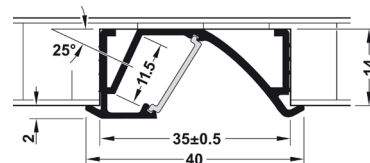

LIGHTGUIDE LED ALUMINIUMPROFIL FL 40X16

ZUM BEISPIEL FÜR REGAL- | SCHRANKBELEUCHTUNG

ZUBEHÖR

TECHNISCHE DATEN

LED FLEX*	LEISTUNG/METER	CRI	LICHTFARBE	LICHTSTROM/METER	EINHEIT	BREITE	MAX. LÄNGE/ EINSPEISUNG
Nick Flex 6	5.2 W	>90	2700 3000 4000 K*	536 562 582 lm	50 mm	8 mm	6000 mm
Hoff Flex	19 W	>80	warmweiss kaltweiss	1550 lm	83 mm	12 mm	6000 mm

*weitere auf Anfrage

IP40 IP54 24 V

WERKSTOFFE UND ABMESSUNG

MATERIAL	Aluminium
FARBE	farblos eloxiert*
PROFILBREITE	40/35 mm
HÖHE MIT ABDECKUNG	16 mm
PROFILLÄNGE MAX.	6000 mm
EINBAUMASSE/AUSSPARUNG	Nutenbreite 35 mm
ABDECKUNG	opal: flach
ZUBEHÖR	Seitendeckel