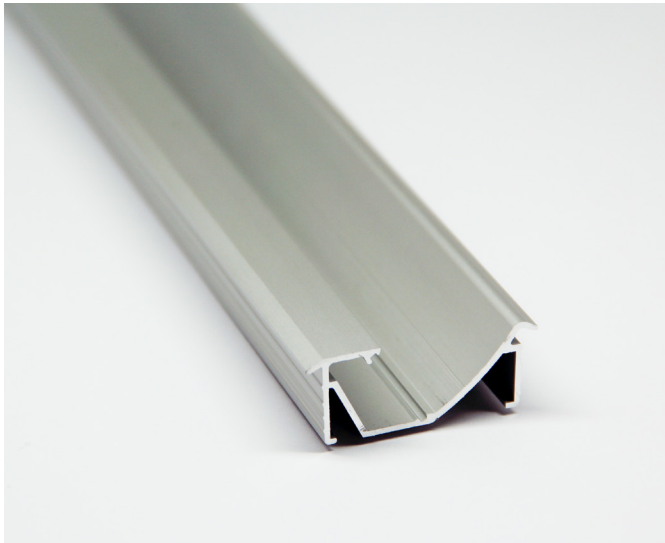

LIGHTGUIDE LED ALUMINIUMPROFIL FL 40X16

ZUM BEISPIEL FÜR REGAL- | SCHRANKBELEUCHTUNG

ZUBEHÖR

TECHNISCHE DATEN

LED FLEX*	LEISTUNG/METER	CRI	LICHTFARBE	LICHTSTROM/METER	EINHEIT	BREITE	MAX. LÄNGE/ EINSPEISUNG
Nick Flex 6	5.2 W	>90	2700 3000 4000 K*	536 562 582 lm	50 mm	8 mm	6000 mm
Hoff Flex	19 W	>80	warmweiss kaltweiss	1550 lm	83 mm	12 mm	6000 mm

*weitere auf Anfrage

IP40 IP54 24 V

WERKSTOFFE UND ABMESSUNG

MATERIAL	Aluminium
FARBE	farblos eloxiert*
PROFILBREITE	40/35 mm
HÖHE MIT ABDECKUNG	16 mm
PROFILLÄNGE MAX.	6000 mm
EINBAUMASSE/AUSSPARUNG	Nutenbreite 35 mm
ABDECKUNG	opal: flach
ZUBEHÖR	Seitendeckel