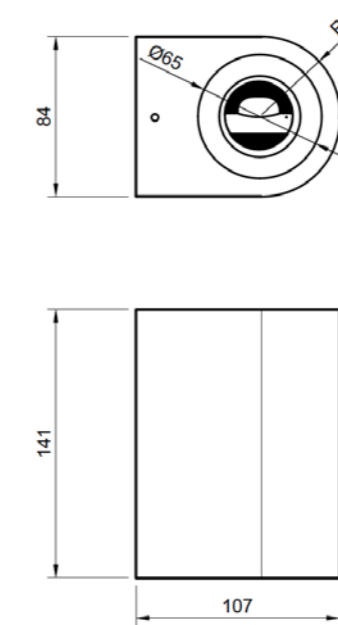

### PRODUKTDATEN

Grösse : 107x141x84 mm  
 Gewicht : 0,8 kg  
 Materialien :  
 Gehäuse: Natürliches Massivholz  
 Optik: Linse aus Polycarbonat  
 Grundplatte: Aluminium  
 Optik: Linse 38°, 55° und gefräste Lichtkammern  
 Lichtverteilung : Direkt  
 Treiber : On-Off, DALI, Bluetooth (eingebaut)  
 Umgebungstemperaturbereich : 0/+35°C  
 Lebensdauer : L80B10-60 000 Stunden  
 Installation : Wandmontage