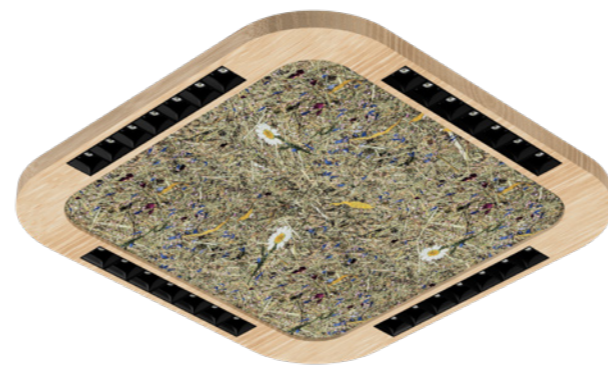

## WOOD SQUARE LED 60/600 LFS

## PRODUKTDATEN

Grösse : 600x600x28 mm  
 Gewicht : 3,2 kg  
 Materialien :  
 Gehäuse : Natürliches Massivholz  
 Optik: Linse aus Polycarbonat + Reflektor  
 Grundplatte: Aluminium  
 Optik : Dark Light Reflektor 80°  
 Lichtverteilung : Direkt  
 Treiber : On-Off, DALI,  
 Bluetooth (in oder an der Decke)  
 Umgebungstemperaturbereich : 0/+35°C  
 Lebensdauer : L80B10-60 000 Stunden  
 Installation : Pendelmontage