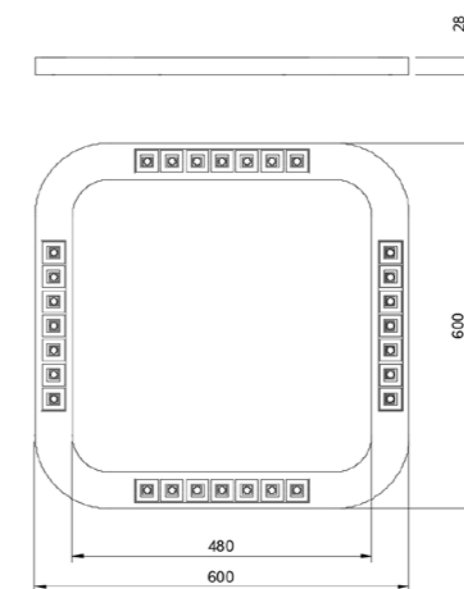

## WOOD SQUARE LED 60/600 LFS

## PRODUKTDATEN

Grösse : 600x600x28 mm  
 Gewicht : 3,2 kg  
 Materialien :  
 Gehäuse : Natürliches Massivholz  
 Optik: Linse aus Polycarbonat + Reflektor  
 Grundplatte: Aluminium  
 Optik : Dark Light Reflektor 80°  
 Lichtverteilung : Direkt  
 Treiber : On-Off, DALI,  
 Bluetooth (in oder an der Decke)  
 Umgebungstemperaturbereich : 0/+35°C  
 Lebensdauer : L80B10-60 000 Stunden  
 Installation : Pendelmontage