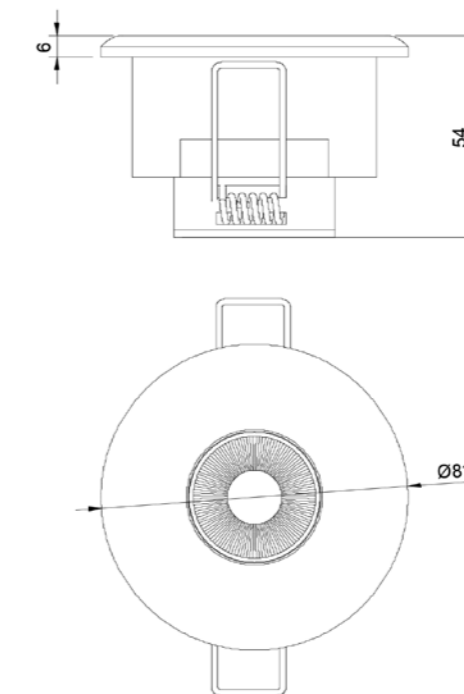

### PRODUKTDATEN

Grösse : 81x54 mm  
 Gewicht : 0,4 kg  
 Materialien :  
 Rahmen: Natürliches Massivholz  
 Reflektor: Polycarbonat  
 Grundplatte: schwarz pulverbeschichteter Aluminium-Kühlkörper  
 Optik : Linse 38°, 45° und gefräste Optikkammer  
 Lichtverteilung : Direkt  
 Treiber : On-Off, DALI, Bluetooth (in der Decke)  
 Umgebungstemperaturbereich : 0/+35 °C  
 Lebensdauer : L80B10-60 000 Stunden  
 Installation : Einbau (Ausschnitt 68 mm)

### TECHNISCHE SPEZIFIKATION

ART.-NR.	LEISTUNG	CRI	CCT	LUMEN
WRD80P	5 W	> 90	3000 K	450 lm
WRD80P	5 W	> 90	4000 K	470 lm