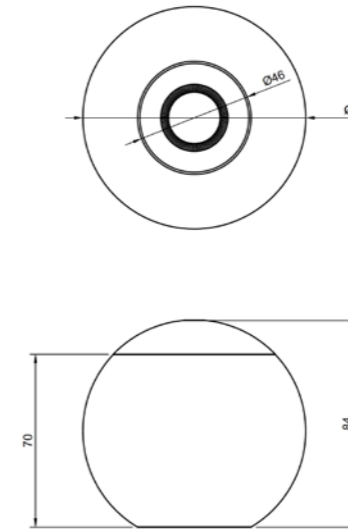

B A L L M I N I

DATENBLATT

PRODUKTDATEN

Grösse : 90x84 mm
Gewicht : 0,7 kg
Materialien :
 Gehäuse: Natürliches Massivholz
 Optik: Polycarbonat
 Grundplatte: Aluminium
Optik : Linse 12°, 24°, 38°, 60°
Lichtverteilung : Direkt
Treiber : On-Off, DALI,
 Bluetooth (in oder an der Decke)
Umgebungstemperaturbereich : 0/+35°C
Lebensdauer : L80B10-60 000 Stunden
Installation : Pendelmontage

WOOD BALL MINI LED

HOLZ OPTIONEN

TECHNISCHE SPEZIFIKATION

ART.-NR.	LEISTUNG	CRI	CCT	LUMEN
WB	5 W	> 90	2700 K	425 lm
WB	5 W	> 90	3000 K	450 lm

Bestellbeispiel:

WB90	-	Leistung	-	CRI / CCT	-	Winkel	-	Holzart	-	Treiber	-	Option
WB90	-	5	-	930	-	60	-	Eiche	-	On-Off	-	XYZ