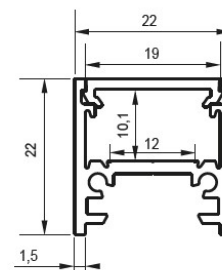

LIGHTGUIDE LED ALUMINIUMPROFIL UR 22x22

ZUM BEISPIEL FÜR WANDANSTRAHLUNG | GRUNDBELEUCHTUNG

ZUBEHÖR

TECHNISCHE DATEN

LED FLEX*	LEISTUNG/METER	CRI	LICHTFARBE	LICHTSTROM/METER	EINHEIT	BREITE	MAX. LÄNGE/ EINSPEISUNG
Nick Flex 26	22 20.8 20.8 W	>90	2700 3000 4000 K*	2550 2480 2595 lm	50 mm	8 mm	4000 mm
Nick Flex 18	15.5 15.5 14.5 W	>90	2700 3000 4000 K*	1820 1860 1830 lm	50 mm	8 mm	5000 mm
Nick Flex 11	10.4 10.4 9.5 W	>90	2700 3000 4000 K*	1230 1260 1200 lm	50 mm	8 mm	6000 mm
Nick Flex 6	5.6 5.6 5.1 W	>90	2700 3000 4000 K*	644 660 627 lm	50 mm	8 mm	6000 mm
Hoff Flex	19 W	>80	warmweiss kaltweiss	1550 lm	83 mm	12 mm	6000 mm
Hoff Flex RGB/W	14.4 17 W	>80	RGB RGBW		83 mm	12 mm	6000 mm
Pex Flex TW	18 W	>80/90	2700-6500 K	1965-2300 lm	50 mm	12 mm	5000 mm
Pex Flex TWW	18 W	>80	2000-4000 K	1800-2150 lm	50 mm	12 mm	5000 mm

*weitere auf Anfrage

IP40 IP54 24 V

WERKSTOFFE UND ABMESSUNG

MATERIAL	Aluminium
FARBE	farblos eloxiert*
PROFILBREITE	22 mm
HÖHE MIT ABDECKUNG	22 mm
PROFILLÄNGE MAX.	6000 mm
ABDECKUNG	transparent: flach opal: flach
ZUBEHÖR	Seitendeckel, Montageklammern, Montageriegel