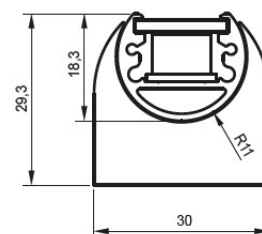

LIGHTGUIDE LED ALUMINIUMPROFIL RE 22

ZUM BEISPIEL FÜR GRUNDBELEUCHTUNG | VITRINENBELEUCHTUNG

ZUBEHÖR

TECHNISCHE DATEN

LED FLEX*	LEISTUNG/METER	CRI	LICHTFARBE	LICHTSTROM/METER	EINHEIT	BREITE	MAX. LÄNGE/ EINSPEISUNG
Nick Flex 26	22 20.8 20.8 W	>90	2700 3000 4000 K*	2550 2480 2595 lm	50 mm	8 mm	4000 mm
Nick Flex 18	15.5 15.5 14.5 W	>90	2700 3000 4000 K*	1820 1860 1830 lm	50 mm	8 mm	5000 mm
Nick Flex 11	10.4 10.4 9.5 W	>90	2700 3000 4000 K*	1230 1260 1200 lm	50 mm	8 mm	6000 mm
Nick Flex 6	5.6 5.6 5.1 W	>90	2700 3000 4000 K*	644 660 627 lm	50 mm	8 mm	6000 mm
Hoff Flex	19 W	>80	warmweiss kaltweiss	1550 lm	83 mm	12 mm	6000 mm
Hoff Flex RGB/W	14.4 17 W	>80	RGB RGBW		83 mm	12 mm	6000 mm
Pex Flex TW	18 W	>80/90	2700-6500 K	1965-2300 lm	50 mm	12 mm	5000 mm
Pex Flex TWW	18 W	>80	2000-4000 K	1800-2150 lm	50 mm	12 mm	5000 mm

*weitere auf Anfrage

IP40 IP54 24 V

WERKSTOFFE UND ABMESSUNG

MATERIAL	Aluminium
FARBE	farblos eloxiert*
PROFILBREITE	22 mm
HÖHE MIT ABDECKUNG	18.3 mm
PROFILLÄNGE MAX.	6000 mm
ABDECKUNG	opal: flach prisma: flach
ZUBEHÖR	Seitendeckel, Montagehalterung