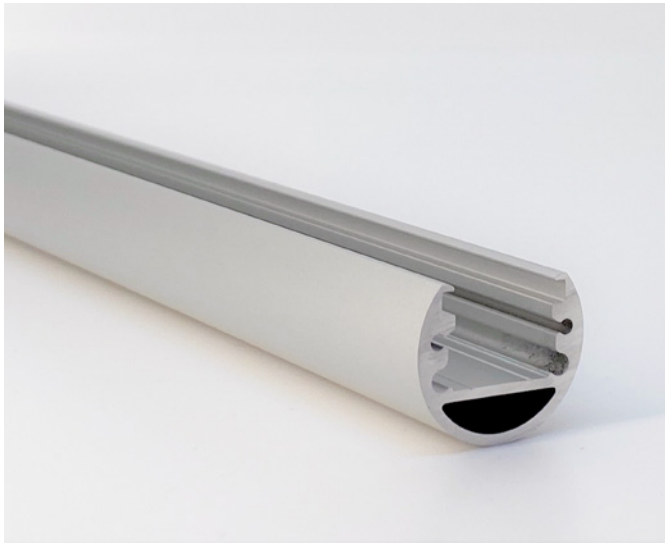

LIGHTGUIDE LED ALUMINIUMPROFIL RE 22

ZUM BEISPIEL FÜR GRUNDBELEUCHTUNG | VITRINENBELEUCHTUNG

ZUBEHÖR

TECHNISCHE DATEN

LED FLEX*	LEISTUNG/METER	CRI	LICHTFARBE	LICHTSTROM/METER	EINHEIT	BREITE	MAX. LÄNGE/ EINSPEISUNG
Nick Flex 26	22 20.8 20.8 W	>90	2700 3000 4000 K*	2550 2480 2595 lm	50 mm	8 mm	4000 mm
Nick Flex 18	15.5 15.5 14.5 W	>90	2700 3000 4000 K*	1820 1860 1830 lm	50 mm	8 mm	5000 mm
Nick Flex 11	10.4 10.4 9.5 W	>90	2700 3000 4000 K*	1230 1260 1200 lm	50 mm	8 mm	6000 mm
Nick Flex 6	5.6 5.6 5.1 W	>90	2700 3000 4000 K*	644 660 627 lm	50 mm	8 mm	6000 mm
Hoff Flex	19 W	>80	warmweiss kaltweiss	1550 lm	83 mm	12 mm	6000 mm
Hoff Flex RGB/W	14.4 17 W	>80	RGB RGBW		83 mm	12 mm	6000 mm
Pex Flex TW	18 W	>80/90	2700-6500 K	1965-2300 lm	50 mm	12 mm	5000 mm
Pex Flex TWW	18 W	>80	2000-4000 K	1800-2150 lm	50 mm	12 mm	5000 mm

*weitere auf Anfrage

IP40 IP54 24 V

WERKSTOFFE UND ABMESSUNG

MATERIAL	Aluminium
FARBE	farblos eloxiert*
PROFILBREITE	22 mm
HÖHE MIT ABDECKUNG	18.3 mm
PROFILLÄNGE MAX.	6000 mm
ABDECKUNG	opal: flach prisma: flach
ZUBEHÖR	Seitendeckel, Montagehalterung