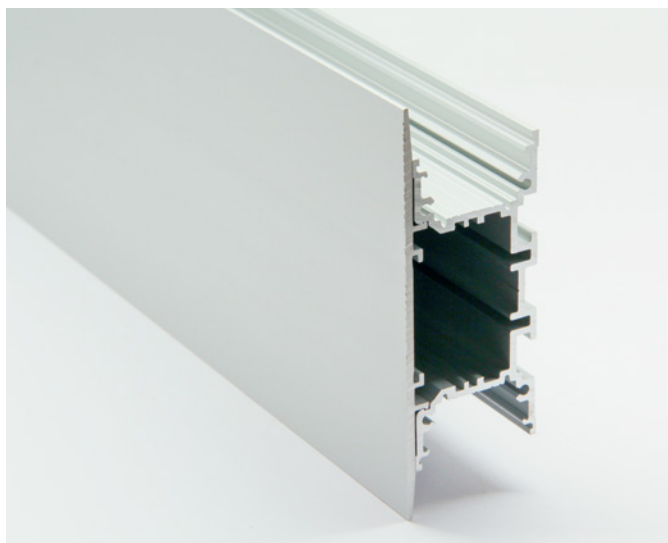

LIGHTGUIDE LED ALUMINIUMPROFIL KB 32x91.77

ZUM BEISPIEL FÜR WANDBELEUCHTUNG DIREKT/INDIREKT | KORRIDORBELEUCHTUNG

ZUBEHÖR

TECHNISCHE DATEN

LED FLEX*	LEISTUNG/METER	CRI	LICHTFARBE	LICHTSTROM/METER	EINHEIT	BREITE	MAX. LÄNGE/ EINSPEISUNG
Nick Flex 26	22 20.8 20.8 W	>90	2700 3000 4000 K*	2550 2480 2595 lm	50 mm	8 mm	4000 mm
Nick Flex 18	15.5 15.5 14.5 W	>90	2700 3000 4000 K*	1820 1860 1830 lm	50 mm	8 mm	5000 mm
Nick Flex 11	10.4 10.4 9.5 W	>90	2700 3000 4000 K*	1230 1260 1200 lm	50 mm	8 mm	6000 mm
Nick Flex 6	5.6 5.6 5.1 W	>90	2700 3000 4000 K*	644 660 627 lm	50 mm	8 mm	6000 mm
Hoff Flex	19 W	>80	warmweiss kaltweiss	1550 lm	83 mm	12 mm	6000 mm
Hoff Flex RGB/W	14.4 17 W	>80	RGB RGBW		83 mm	12 mm	6000 mm
Pex Flex TW	18 W	>80/90	2700-6500 K	1965-2300 lm	50 mm	12 mm	5000 mm
Pex Flex TWW	18 W	>80	2000-4000 K	1800-2150 lm	50 mm	12 mm	5000 mm

*weitere auf Anfrage

IP40 IP54 24 V

WERKSTOFFE UND ABMESSUNG

MATERIAL	Aluminium
FARBE	farblos eloxiert*
PROFILBREITE	32 mm
HÖHE MIT ABDECKUNG	91.77 mm
PROFILLÄNGE MAX.	6000 mm
ABDECKUNG	transparent: flach opal: flach prisma: flach fresnell: flach
ZUBEHÖR	Seitendeckel