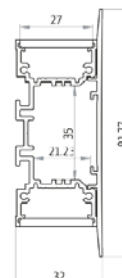

LIGHTGUIDE LED ALUMINIUMPROFIL KB 32x91.77

ZUM BEISPIEL FÜR WANDBELEUCHTUNG DIREKT/INDIREKT | KORRIDORBELEUCHTUNG

ZUBEHÖR

TECHNISCHE DATEN

LED FLEX*	LEISTUNG/METER	CRI	LICHTFARBE	LICHTSTROM/METER	EINHEIT	BREITE	MAX. LÄNGE/ EINSPEISUNG
Nick Flex 26	22 20.8 20.8 W	>90	2700 3000 4000 K*	2550 2480 2595 lm	50 mm	8 mm	4000 mm
Nick Flex 18	15.5 15.5 14.5 W	>90	2700 3000 4000 K*	1820 1860 1830 lm	50 mm	8 mm	5000 mm
Nick Flex 11	10.4 10.4 9.5 W	>90	2700 3000 4000 K*	1230 1260 1200 lm	50 mm	8 mm	6000 mm
Nick Flex 6	5.6 5.6 5.1 W	>90	2700 3000 4000 K*	644 660 627 lm	50 mm	8 mm	6000 mm
Hoff Flex	19 W	>80	warmweiss kaltweiss	1550 lm	83 mm	12 mm	6000 mm
Hoff Flex RGB/W	14.4 17 W	>80	RGB RGBW		83 mm	12 mm	6000 mm
Pex Flex TW	18 W	>80/90	2700-6500 K	1965-2300 lm	50 mm	12 mm	5000 mm
Pex Flex TWW	18 W	>80	2000-4000 K	1800-2150 lm	50 mm	12 mm	5000 mm

*weitere auf Anfrage

IP40 IP54 24 V

WERKSTOFFE UND ABMESSUNG

MATERIAL	Aluminium
FARBE	farblos eloxiert*
PROFILBREITE	32 mm
HÖHE MIT ABDECKUNG	91.77 mm
PROFILLÄNGE MAX.	6000 mm
ABDECKUNG	transparent: flach opal: flach prisma: flach fresnell: flach
ZUBEHÖR	Seitendeckel