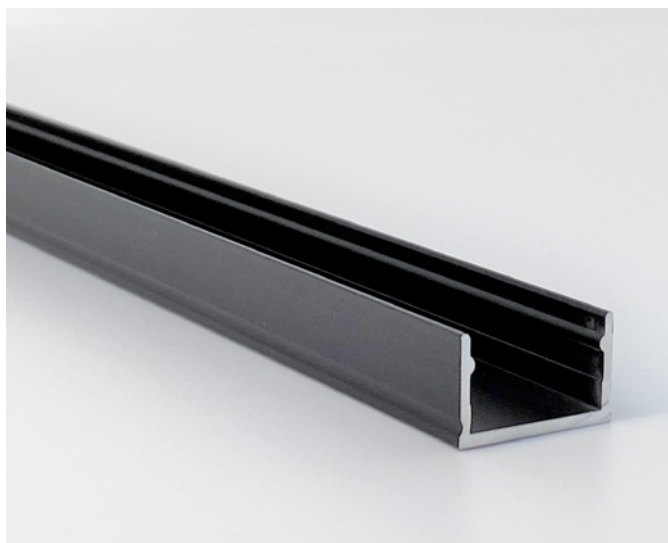

LIGHTGUIDE LED ALUMINIUMPROFIL FZ 19x13

ZUM BEISPIEL FÜR NISCHENBELEUCHTUNG | BELEUCHTUNG IN NUTEN

ZUBEHÖR

TECHNISCHE DATEN

LED FLEX*	LEISTUNG/METER	CRI	LICHTFARBE	LICHTSTROM/METER	EINHEIT	BREITE	MAX. LÄNGE/ EINSPEISUNG
Nick Flex 18	15.5 15.5 14.5 W	>90	2700 3000 4000 K*	1820 1860 1830 lm	50 mm	8 mm	5000 mm
Nick Flex 11	10.4 10.4 9.5 W	>90	2700 3000 4000 K*	1230 1260 1200 lm	50 mm	8 mm	6000 mm
Nick Flex 6	5.6 5.6 5.1 W	>90	2700 3000 4000 K*	644 660 627 lm	50 mm	8 mm	6000 mm
Hoff Flex	19 W	>80	warmweiss kaltweiss	1550 lm	83 mm	12 mm	6000 mm
Hoff Flex RGB/W	14.4 17 W	>80	RGB RGBW		83 mm	12 mm	6000 mm
Pex Flex TW	18 W	>80/90	2700–6500 K	1965–2300 lm	50 mm	12 mm	5000 mm
Pex Flex TWW	18 W	>80	2000–4000 K	1800–2150 lm	50 mm	12 mm	5000 mm

*weitere auf Anfrage

IP40 IP54 24 V

WERKSTOFFE UND ABMESSUNG

MATERIAL	Aluminium
FARBE	schwarz und farblos eloxiert*
PROFILBREITE	19 mm
HÖHE MIT ABDECKUNG	13 mm
PROFILLÄNGE MAX.	6000 mm
ABDECKUNG	transparent: flach opal: flach opal schwarz: flach
ZUBEHÖR	Seitendeckel