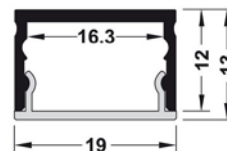

LIGHTGUIDE LED ALUMINIUMPROFIL FZ 19x13

ZUM BEISPIEL FÜR NISCHENBELEUCHTUNG | BELEUCHTUNG IN NUTEN

ZUBEHÖR

TECHNISCHE DATEN

LED FLEX*	LEISTUNG/METER	CRI	LICHTFARBE	LICHTSTROM/METER	EINHEIT	BREITE	MAX. LÄNGE/ EINSPEISUNG
Nick Flex 18	15.5 15.5 14.5 W	>90	2700 3000 4000 K*	1820 1860 1830 lm	50 mm	8 mm	5000 mm
Nick Flex 11	10.4 10.4 9.5 W	>90	2700 3000 4000 K*	1230 1260 1200 lm	50 mm	8 mm	6000 mm
Nick Flex 6	5.6 5.6 5.1 W	>90	2700 3000 4000 K*	644 660 627 lm	50 mm	8 mm	6000 mm
Hoff Flex	19 W	>80	warmweiss kaltweiss	1550 lm	83 mm	12 mm	6000 mm
Hoff Flex RGB/W	14.4 17 W	>80	RGB RGBW		83 mm	12 mm	6000 mm
Pex Flex TW	18 W	>80/90	2700–6500 K	1965–2300 lm	50 mm	12 mm	5000 mm
Pex Flex TWW	18 W	>80	2000–4000 K	1800–2150 lm	50 mm	12 mm	5000 mm

*weitere auf Anfrage

IP40 IP54 24 V

WERKSTOFFE UND ABMESSUNG

MATERIAL	Aluminium
FARBE	schwarz und farblos eloxiert*
PROFILBREITE	19 mm
HÖHE MIT ABDECKUNG	13 mm
PROFILLÄNGE MAX.	6000 mm
ABDECKUNG	transparent: flach opal: flach opal schwarz: flach
ZUBEHÖR	Seitendeckel