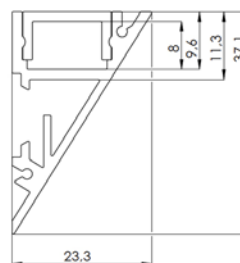

LIGHTGUIDE LED ALUMINIUMPROFIL FV 37.1x23.3

ZUM BEISPIEL FÜR INDIREKTBELEUCHTUNG

ZUBEHÖR

TECHNISCHE DATEN

LED FLEX*	LEISTUNG/METER	CRI	LICHTFARBE	LICHTSTROM/METER	EINHEIT	BREITE	MAX. LÄNGE/ EINSPEISUNG
Nick Flex 18	15.5 15.5 14.5 W	>90	2700 3000 4000 K*	1820 1860 1830 lm	50 mm	8 mm	5000 mm
Nick Flex 11	10.4 10.4 9.5 W	>90	2700 3000 4000 K*	1230 1260 1200 lm	50 mm	8 mm	6000 mm
Nick Flex 6	5.6 5.6 5.1 W	>90	2700 3000 4000 K*	644 660 627 lm	50 mm	8 mm	6000 mm
Hoff Flex	19 W	>80	warmweiss kaltweiss	1550 lm	83 mm	12 mm	6000 mm
Hoff Flex RGB/W	14.4 17 W	>80	RGB RGBW		83 mm	12 mm	6000 mm
Pex Flex TW	18 W	>80/90	2700–6500 K	1965–2300 lm	50 mm	12 mm	5000 mm
Pex Flex TWW	18 W	>80	2000–4000 K	1800–2150 lm	50 mm	12 mm	5000 mm

*weitere auf Anfrage

IP40 IP54 24 V

WERKSTOFFE UND ABMESSUNG

MATERIAL	Aluminium
FARBE	farblos eloxiert*
PROFILBREITE	23.3 mm
HÖHE MIT ABDECKUNG	37.1 mm
PROFILLÄNGE MAX.	5000 mm
ABDECKUNG	transparent: flach opal: flach, Linse 30°, hoch
ZUBEHÖR	Seitendeckel, Montageklammern