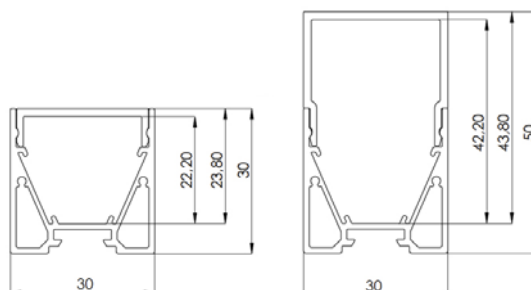

LIGHTGUIDE LED ALUMINIUMPROFIL FU 30x30

ZUM BEISPIEL FÜR RAUMBELEUCHTUNG | WANDANSTRAHLUNG

ZUBEHÖR

TECHNISCHE DATEN

LED FLEX*	LEISTUNG/METER	CRI	LICHTFARBE	LICHTSTROM/METER	EINHEIT	BREITE	MAX. LÄNGE/ EINSPEISUNG
Nick Flex 26	22 20.8 20.8 W	>90	2700 3000 4000 K*	2550 2480 2595 lm	50 mm	8 mm	4000 mm
Nick Flex 18	15.5 15.5 14.5 W	>90	2700 3000 4000 K*	1820 1860 1830 lm	50 mm	8 mm	5000 mm
Nick Flex 11	10.4 10.4 9.5 W	>90	2700 3000 4000 K*	1230 1260 1200 lm	50 mm	8 mm	6000 mm
Nick Flex 6	5.6 5.6 5.1 W	>90	2700 3000 4000 K*	644 660 627 lm	50 mm	8 mm	6000 mm
Hoff Flex	19 W	>80	warmweiss kaltweiss	1550 lm	83 mm	12 mm	6000 mm
Hoff Flex RGB/W	14.4 17 W	>80	RGB RGBW		83 mm	12 mm	6000 mm
Pex Flex TW	18 W	>80/90	2700-6500 K	1965-2300 lm	50 mm	12 mm	5000 mm
Pex Flex TWW	18 W	>80	2000-4000 K	1800-2150 lm	50 mm	12 mm	5000 mm

*weitere auf Anfrage

IP40 IP54 24 V

WERKSTOFFE UND ABMESSUNG

MATERIAL	Aluminium
FARBE	farblos eloxiert*
PROFILBREITE	30 mm
HÖHE MIT ABDECKUNG	30 mm 50 mm
PROFILLÄNGE MAX.	5000 mm
ABDECKUNG	transparent: flach opal: flach, hoch prisma: flach
ZUBEHÖR	Seitendeckel, Montageklammern