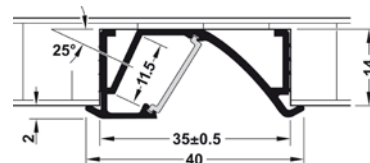

LIGHTGUIDE LED ALUMINIUMPROFIL FL 40X16

ZUM BEISPIEL FÜR REGAL- | SCHRANKBELEUCHTUNG

ZUBEHÖR

TECHNISCHE DATEN

LED FLEX*	LEISTUNG/METER	CRI	LICHTFARBE	LICHTSTROM/METER	EINHEIT	BREITE	MAX. LÄNGE/ EINSPEISUNG
Nick Flex 6	5.6 5.6 5.1 W	>90	2700 3000 4000 K*	644 660 627 lm	50 mm	8 mm	6000 mm
Hoff Flex	19 W	>80	warmweiss kaltweiss	1550 lm	83 mm	12 mm	6000 mm

*weitere auf Anfrage

IP40 IP54 24 V

WERKSTOFFE UND ABMESSUNG

MATERIAL	Aluminium
FARBE	farblos eloxiert*
PROFILBREITE	40/35 mm
HÖHE MIT ABDECKUNG	16 mm
PROFILLÄNGE MAX.	6000 mm
EINBAUMASSE/AUSSPARUNG	Nutenbreite 35 mm
ABDECKUNG	opal: flach
ZUBEHÖR	Seitendeckel