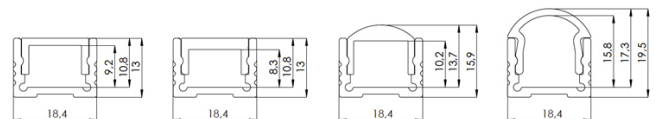

LIGHTGUIDE LED ALUMINIUMPROFIL FF 18.4x13

ZUM BEISPIEL FÜR INDIREKTBELEUCHTUNG | WANDFLUTUNG

ZUBEHÖR

TECHNISCHE DATEN

LED FLEX*	LEISTUNG/METER	CRI	LICHTFARBE	LICHTSTROM/METER	EINHEIT	BREITE	MAX. LÄNGE/ EINSPEISUNG
Nick Flex 26	22 20.8 20.8 W	>90	2700 3000 4000 K*	2550 2480 2595 lm	50 mm	8 mm	4000 mm
Nick Flex 18	15.5 15.5 14.5 W	>90	2700 3000 4000 K*	1820 1860 1830 lm	50 mm	8 mm	5000 mm
Nick Flex 11	10.4 10.4 9.5 W	>90	2700 3000 4000 K*	1230 1260 1200 lm	50 mm	8 mm	6000 mm
Nick Flex 6	5.6 5.6 5.1 W	>90	2700 3000 4000 K*	644 660 627 lm	50 mm	8 mm	6000 mm
Hoff Flex	19 W	>80	warmweiss kaltweiss	1550 lm	83 mm	12 mm	6000 mm
Hoff Flex RGB/W	14.4 17 W	>80	RGB RGBW		83 mm	12 mm	6000 mm

*weitere auf Anfrage

IP40 IP54 24 V

WERKSTOFFE UND ABMESSUNG

MATERIAL	Aluminium
FARBE	farblos eloxiert*
PROFILBREITE	18.4 mm
HÖHE MIT ABDECKUNG	13 mm 19.5 mm
PROFILLÄNGE MAX.	5000 mm
EINBAUMASSE/AUSSPARUNG	Nutenbreite 20 mm mit Monateklammer
ABDECKUNG	transparent: flach opal: flach, Linse 30°, hoch, trittsicher
ZUBEHÖR	Seitendeckel, Montageklammern