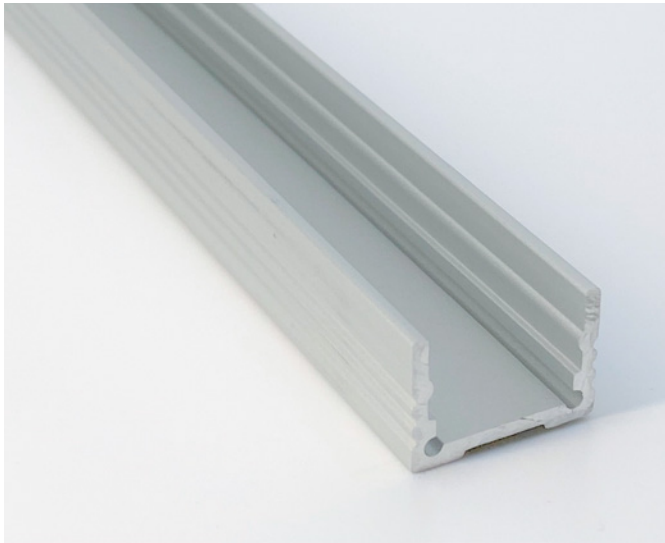

LIGHTGUIDE LED ALUMINIUMPROFIL FF 18.4x13

ZUM BEISPIEL FÜR INDIREKTBELEUCHTUNG | WANDFLUTUNG

ZUBEHÖR

TECHNISCHE DATEN

LED FLEX*	LEISTUNG/METER	CRI	LICHTFARBE	LICHTSTROM/METER	EINHEIT	BREITE	MAX. LÄNGE/ EINSPEISUNG
Nick Flex 26	22 20.8 20.8 W	>90	2700 3000 4000 K*	2550 2480 2595 lm	50 mm	8 mm	4000 mm
Nick Flex 18	15.5 15.5 14.5 W	>90	2700 3000 4000 K*	1820 1860 1830 lm	50 mm	8 mm	5000 mm
Nick Flex 11	10.4 10.4 9.5 W	>90	2700 3000 4000 K*	1230 1260 1200 lm	50 mm	8 mm	6000 mm
Nick Flex 6	5.6 5.6 5.1 W	>90	2700 3000 4000 K*	644 660 627 lm	50 mm	8 mm	6000 mm
Hoff Flex	19 W	>80	warmweiss kaltweiss	1550 lm	83 mm	12 mm	6000 mm
Hoff Flex RGB/W	14.4 17 W	>80	RGB RGBW		83 mm	12 mm	6000 mm

*weitere auf Anfrage

IP40 IP54 24 V

WERKSTOFFE UND ABMESSUNG

MATERIAL	Aluminium
FARBE	farblos eloxiert*
PROFILBREITE	18.4 mm
HÖHE MIT ABDECKUNG	13 mm 19.5 mm
PROFILLÄNGE MAX.	5000 mm
EINBAUMASSE/AUSSPARUNG	Nutenbreite 20 mm mit Monateklammer
ABDECKUNG	transparent: flach opal: flach, Linse 30°, hoch, trittsicher
ZUBEHÖR	Seitendeckel, Montageklammern