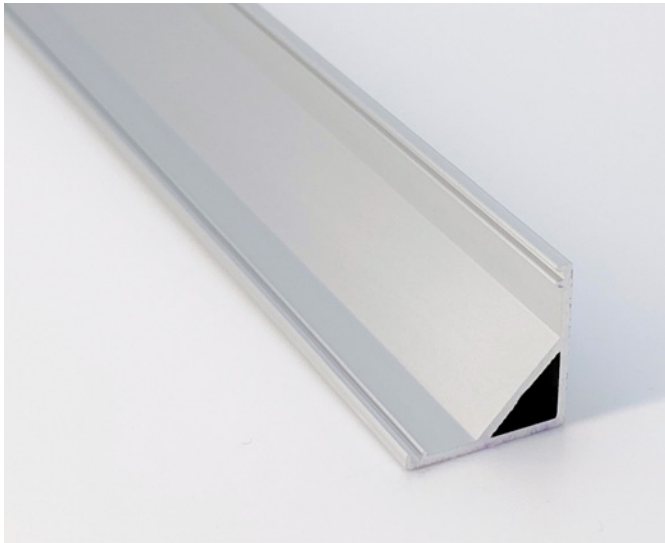

# LIGHTGUIDE LED ALUMINIUMPROFIL FC 16x16

ZUM BEISPIEL FÜR SPIEGEL- | KORRIDOR- | VOUTENBELEUCHTUNG

## WERKSTOFFE UND ABMESSUNG

MATERIAL	Aluminium
FARBE	farblos eloxiert*
PROFILBREITE	16 mm
HÖHE MIT ABDECKUNG	16 mm
PROFILLÄNGE MAX.	3000 mm
ABDECKUNG	transparent: rund opal: rund, eckig
ZUBEHÖR	Seitendeckel, Montageklammern