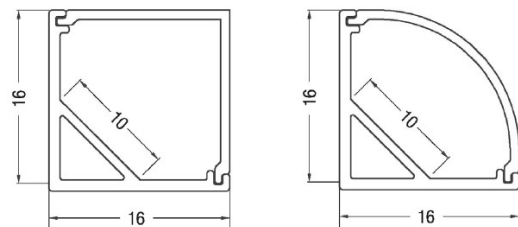

## TECHNISCHE DATEN

LED FLEX*	LEISTUNG/METER	CRI	LICHTFARBE	LICHTSTROM/METER	EINHEIT	BREITE	MAX. LÄNGE/ EINSPEISUNG
<b>Nick Flex 18</b>	15.5   15.5   14.5 W	>90	2700   3000   4000 K*	1820   1860   1830 lm	50 mm	8 mm	5000 mm
<b>Nick Flex 11</b>	10.4   10.4   9.5 W	>90	2700   3000   4000 K*	1230   1260   1200 lm	50 mm	8 mm	6000 mm
<b>Nick Flex 6</b>	5.6   5.6   5.1 W	>90	2700   3000   4000 K*	644   660   627 lm	50 mm	8 mm	6000 mm
<b>Hoff Flex</b>	19 W	>80	warmweiss   kaltweiss	1550 lm	83 mm	12 mm	6000 mm

## WERKSTOFFE UND ABMESSUNG

MATERIAL	Aluminium
FARBE	farblos eloxiert*
PROFILBREITE	16 mm
HÖHE MIT ABDECKUNG	16 mm
PROFILLÄNGE MAX.	3000 mm
ABDECKUNG	transparent: rund opal: rund, eckig
ZUBEHÖR	Seitendeckel, Montageklammern