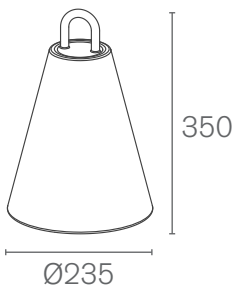

MOBILE LED LEUCHE 8651

MOBILE LEUCHE FÜR AUF DEN BODEN ODER ZUM AUFHÄNGEN

MOBILE AUSSENLEUCHTEN

TECHNISCHE DATEN

LEISTUNG	2.5 W
LEUCHTENLICHTSTROM	130 LM
LICHTFARBE	4000 K
SCHUTZART	IP 65
MATERIALISIERUNG	KUNSTSTOFF

ERHÄLTICHE FARBAUSFÜHRUNGEN

FARBEN (GRIFF) ORANGE, TÜRKIS, GELB, SCHWARZ

MASSE

DURCHMESSER	235 MM
HÖHE	350 MM

ZUBEHÖR

ROPE BLACK

ROPE GREY

ANWENDUNGSBEISPIEL