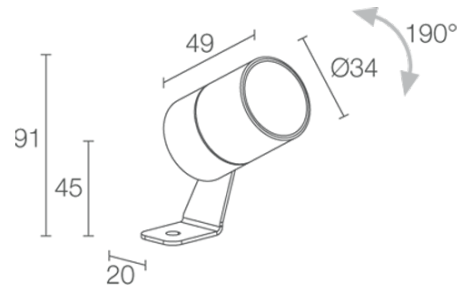

## ANWENDUNGSBEISPIEL

## MASSE

DURCHMESSER	34 MM
LÄNGE	49 MM
HÖHE	91 MM
SOCKELAUFLAGE	20 MM
SCHWENKBAR	190°