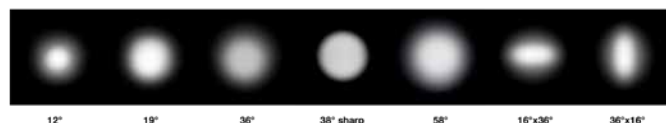

# LED GARTENSPOT GINKO 1001

AKZENTBELEUCHTUNG FÜR STRÄUCHER UND KLEINERE BÄUME

GARTENSPOT

## ERHÄLTICHE AUSFÜHRUNGEN

LICHTFARBE	2700 K   3000 K   4000 K
AUSSTRAHLCHARAKTERISTIK	12°   19°   36°   58° 38° SHARP 16°x36°   36°x16°