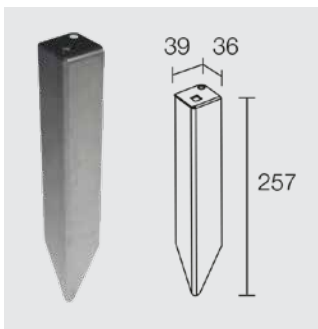

ZUBEHÖR

ERDSPIESS