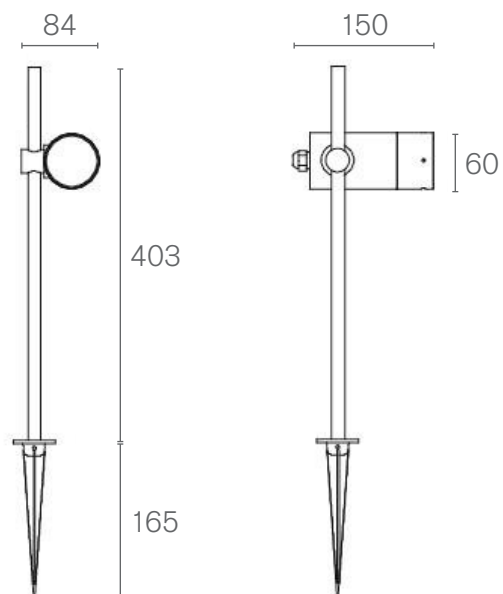

LED GARTENSPOT 6011

AKZENTBELEUCHTUNG FÜR STRÄUCHER UND KLEINERE BÄUME

GARTENSPOT

TECHNISCHE DATEN

LEISTUNG	7 W
LEUCHTENLICHTSTROM	470 LM
ANSCHLUSS	230VAC
SCHUTZART	IP 65
SCHLAGFESTIGKEIT	IK 07
MATERIALISIERUNG	ALUMINIUM SCHWARZ HARTGLAS TRANSPARENT

ERHÄLTICHE AUSFÜHRUNGEN

LICHTFARBE	3000 K
AUSSTRAHLCHARAKTERISTIK	8° 11° 17° 34° 45° 47° 68° 24

MASSE

DURCHMESSER	60 MM
LÄNGE	150 MM
BREITE	84 MM
HÖHE	403+165 MM
SCHWENKBAR	90°

ANSCHLUSSLEITUNG NEOPRENKABEL

STANDARD	1.5 M
----------	-------

LED GARTENSPOT 6011

AKZENTBELEUCHTUNG FÜR STRÄUCHER UND KLEINERE BÄUME

ANWENDUNGSBEISPIEL

GARTENSPOT

LICHTKONZEPT: LG LIGHTGUIDE AG