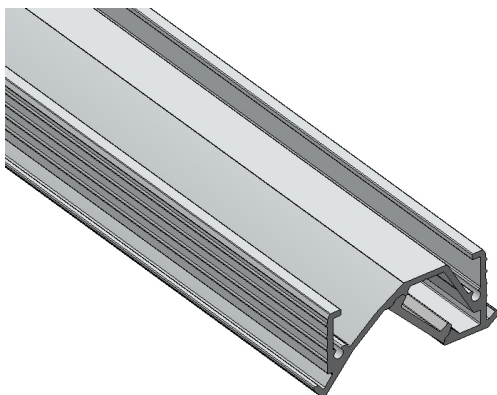

LIGHTGUIDE LED FL

REGALBELEUCHTUNG | SCHRANKBELEUCHTUNG

TECHNISCHE DATEN

Material	Aluminium
Farbe	farblos eloxiert *
Betriebsspannung	24 V
IP Schutz	IP40 / IP54

LED FLEX*	LEISTUNG / METER	CRI	LICHTFARBE	LICHTSTROM / METER	EINHEIT	BREITE	MAX LÄNGE / EINSPEISUNG
Nick Flex 26	26 W 22.6 W	90	2700 K 3000 K 4000 K*	2750 lm 2720 lm	50 mm	7.5 mm	2500 mm
Nick Flex 18	18 W 15.8 W	90	2700 K 3000 K 4000 K*	1960 lm 1980 lm	50 mm	7.5 mm	4800 mm
Nick Flex 11	11.2 W 10.8 W	90	2700 K 3000 K 4000 K*	1320 lm 1360 lm	50 mm	7.5 mm	4800 mm
Nick Flex 6	6.2 W 5.6 W	90	2700 K 3000 K 4000 K*	670 lm 685 lm	50 mm	7.5 mm	4800 mm
Hoff Flex	19 W	>80	warmweiss kaltweiss	1550 lm	83 mm	12 mm	10000 mm
Hoff Flex RGB/W	14.4 W 17 W	>80	RGB RGBW		83 mm	12 mm	10000 mm

* weitere auf Anfrage

MASSE & ABDECKUNGEN

Profilbreite	40 / 34.5 mm
Höhe mit Abdeckung	13.8 mm
Profillänge max.	6000 mm
Abdeckungen	flach opal flach transparent