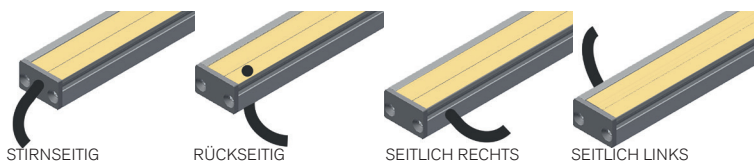

LIGHTGUIDE LED FL

REGALBELEUCHTUNG | SCHRANKBELEUCHTUNG

TECHNISCHE DATEN

Material	Aluminium
Farbe	farblos eloxiert *
Betriebsspannung	24 V
IP Schutz	IP40 / IP54

LED FLEX*	LEISTUNG / METER	CRI	LICHTFARBE	LICHTSTROM / METER	EINHEIT	BREITE	MAX LÄNGE / EINSPEISUNG
Nick Flex 26	26 W 22.6 W	90	2700 K 3000 K 4000 K*	2750 lm 2720 lm	50 mm	7.5 mm	2500 mm
Nick Flex 18	18 W 15.8 W	90	2700 K 3000 K 4000 K*	1960 lm 1980 lm	50 mm	7.5 mm	4800 mm
Nick Flex 11	11.2 W 10.8 W	90	2700 K 3000 K 4000 K*	1320 lm 1360 lm	50 mm	7.5 mm	4800 mm
Nick Flex 6	6.2 W 5.6 W	90	2700 K 3000 K 4000 K*	670 lm 685 lm	50 mm	7.5 mm	4800 mm
Hoff Flex	19 W	>80	warmweiss kaltweiss	1550 lm	83 mm	12 mm	10000 mm
Hoff Flex RGB/W	14.4 W 17 W	>80	RGB RGBW		83 mm	12 mm	10000 mm

* weitere auf Anfrage

MASSE & ABDECKUNGEN

Profilbreite	40 / 34.5 mm
Höhe mit Abdeckung	13.8 mm
Profillänge max.	6000 mm
Abdeckungen	flach opal flach transparent