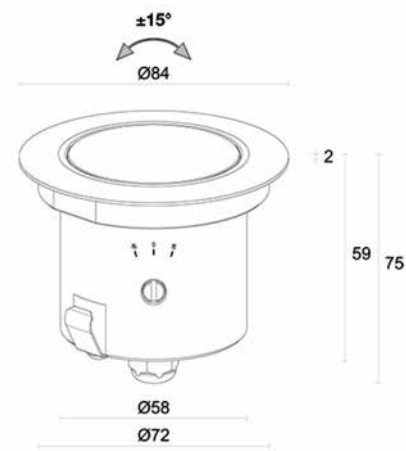

## TECHNISCHE DATEN

LEISTUNG	3.5 W
LEUCHTENLICHTSTROM	188 LM
ANSCHLUSS	24VDC
SCHUTZART	IP 67
SCHLAGFESTIGKEIT	IK 08
MATERIALISIERUNG	EDELSTAHL
	HARTGLAS TRANSPARENT

## ANWENDUNGSBEISPIEL

## MASSE

DURCHMESSER	84 MM
DURCHMESSER AUSSCHNITT	75 MM
EINBAUHÖHE	75 MM
AUSRICHTBARKEIT	+/-15°