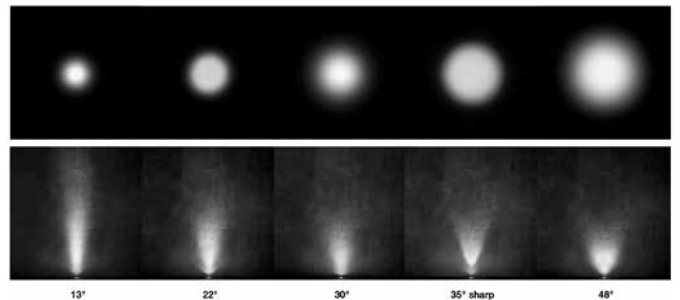

ERHÄLTICHE AUSFÜHRUNGEN

LICHTFARBE	2700 K | 3000 K | 4000 K
AUSSTRAHLCHARAKTERISTIK	13° | 22° | 30° | 48°
	35° SHARP