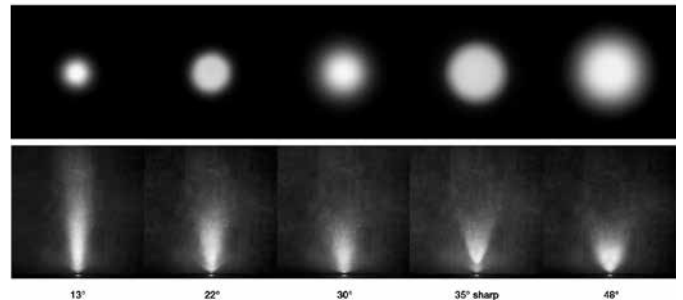

ERHÄLTICHE AUSFÜHRUNGEN

LICHTFARBE	2700 K | 3000 K | 4000 K
AUSSTRAHLCHARAKTERISTIK	13° | 22° | 30° | 48° 35° SHARP