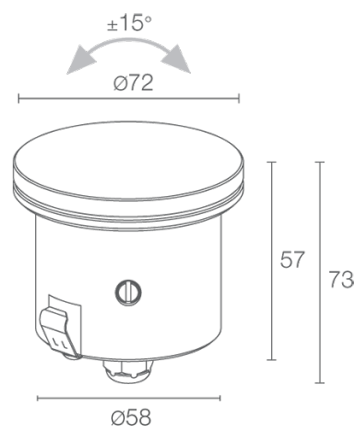

## ANWENDUNGSBEISPIEL

## MASSE

DURCHMESSER	72 MM
DURCHMESSER AUSSCHNITT	74 MM
EINBAUHÖHE	73 MM
AUSRICHTBARKEIT	+/-15°