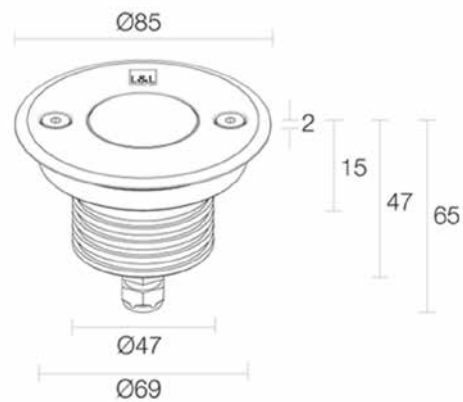

LED BODENSPOT BRIGHT 2401

BREITES SPEKTRUM AN LICHTAUSTRITTEN FÜR VERSCHIEDENE BELEUCHTUNGSSZENARIEN

BODENSPOT

TECHNISCHE DATEN

| | |
|--------------------|----------------------|
| LEISTUNG | 7 W |
| LEUCHTENLICHTSTROM | 352 LM |
| ANSCHLUSS | 24VDC |
| SCHUTZART | IP 66 IP 69K |
| SCHLAGFESTIGKEIT | IK 10 |
| MATERIALISIERUNG | EDELSTAHL |
| | HARTGLAS TRANSPARENT |

ANWENDUNGSBEISPIEL

LED BODENSPOT BRIGHT 2401

BREITES SPEKTRUM AN LICHTAUSTRITTEN FÜR VERSCHIEDENE BELEUCHTUNGSSZENARIEN

MASSE

| | |
|------------------------|-------|
| DURCHMESSER | 85 MM |
| DURCHMESSER AUSSCHNITT | 70 MM |
| EINBAUHÖHE | 65 MM |

WEITERE AUSFÜHRUNGEN

QUADRATISCH

ZUBEHÖR

BODENEINBAUGEHÄUSE

BODENEINBAUGEHÄUSE
FLACH

SCHIRM HALB SATINIERT
(10°/20°/40°)

SCHIRM HALB SCHWARZ
(10°/20°/40°)

CONVERTER