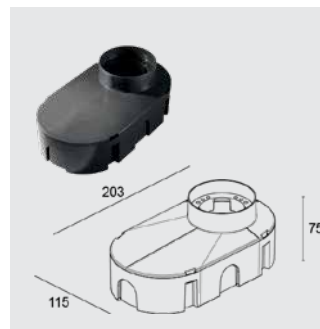

ANWENDUNGSBEISPIEL

LED BODENSPOT BRIGHT 2401

BREITES SPEKTRUM AN LICHTAUSTRITTEN FÜR VERSCHIEDENE BELEUCHTUNGSSZENARIEN

MASSE

| | |
|------------------------|-------|
| DURCHMESSER | 85 MM |
| DURCHMESSER AUSSCHNITT | 70 MM |
| EINBAUHÖHE | 65 MM |

WEITERE AUSFÜHRUNGEN

QUADRATISCH

ZUBEHÖR

BODENEINBAUGEHÄUSE

BODENEINBAUGEHÄUSE
FLACH

SCHIRM HALB SATINIERT
(10°/20°/40°)

SCHIRM HALB SCHWARZ
(10°/20°/40°)

CONVERTER