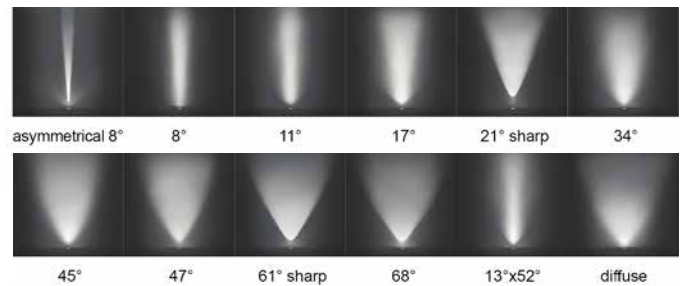

LED BODENSPOT BRIGHT 2401

BREITES SPEKTRUM AN LICHTAUSTRITTEN FÜR VERSCHIEDENE BELEUCHTUNGSSZENARIEN

BODENSPOT

TECHNISCHE DATEN

| | |
|--------------------|----------------------|
| LEISTUNG | 7 W |
| LEUCHTENLICHTSTROM | 352 LM |
| ANSCHLUSS | 24VDC |
| SCHUTZART | IP 66 IP 69K |
| SCHLAGFESTIGKEIT | IK 10 |
| MATERIALISIERUNG | EDELSTAHL |
| | HARTGLAS TRANSPARENT |

ERHÄLTICHE AUSFÜHRUNGEN

| | |
|-------------------------|-------------------------------------------------|
| LICHTFARBE | 2700 K 3000 K 4000 K |
| AUSSTRAHLCHARAKTERISTIK | 8° 11° 17° 34° 45° 47° 68° DIFFUS |
| | 21° SHARP 61° SHARP |
| | 13°x52° 8° ASYMMETRISCH |

ANWENDUNGSBEISPIEL

LED BODENSPOT BRIGHT 2401

BREITES SPEKTRUM AN LICHTAUSTRITTEN FÜR VERSCHIEDENE BELEUCHTUNGSSZENARIEN

MASSE

| | |
|------------------------|-------|
| DURCHMESSER | 85 MM |
| DURCHMESSER AUSSCHNITT | 70 MM |
| EINBAUHÖHE | 65 MM |