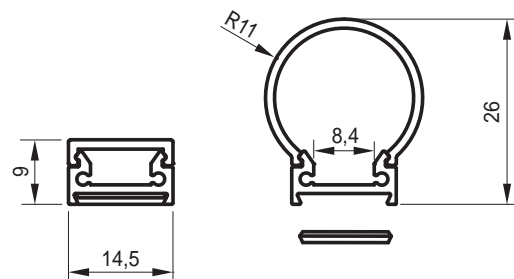

KOOLED PROFIL UD

TABLARBELEUCHTUNG | NISCHENBELEUCHTUNG

TECHNISCHE DATEN

Material	Aluminium
Farbe	farblos eloxiert *
Betriebsspannung	24 V
IP Schutz	IP40 / IP54

LED FLEX*	LEISTUNG / METER	CRI	LICHTFARBE	LICHTSTROM / METER	EINHEIT	BREITE	MAX LÄNGE / EINSPESUNG
Nick Flex 11	11.2 W 10.8 W	90	2700 K 3000 K 4000 K*	1320 lm 1360 lm	50 mm	7.5 mm	4800 mm
Nick Flex 6	6.2 W 5.6 W	90	2700 K 3000 K 4000 K*	670 lm 685 lm	50 mm	7.5 mm	4800 mm

* weitere auf Anfrage

MASSE & ABDECKUNGEN

Profilbreite	14,5 mm
Höhe mit Abdeckung	9 mm
Profillänge max.	6000 mm
Abdeckungen	flach opal flach transparent ballon opal

ANWENDUNGSBEISPIEL

ZUBEHÖR