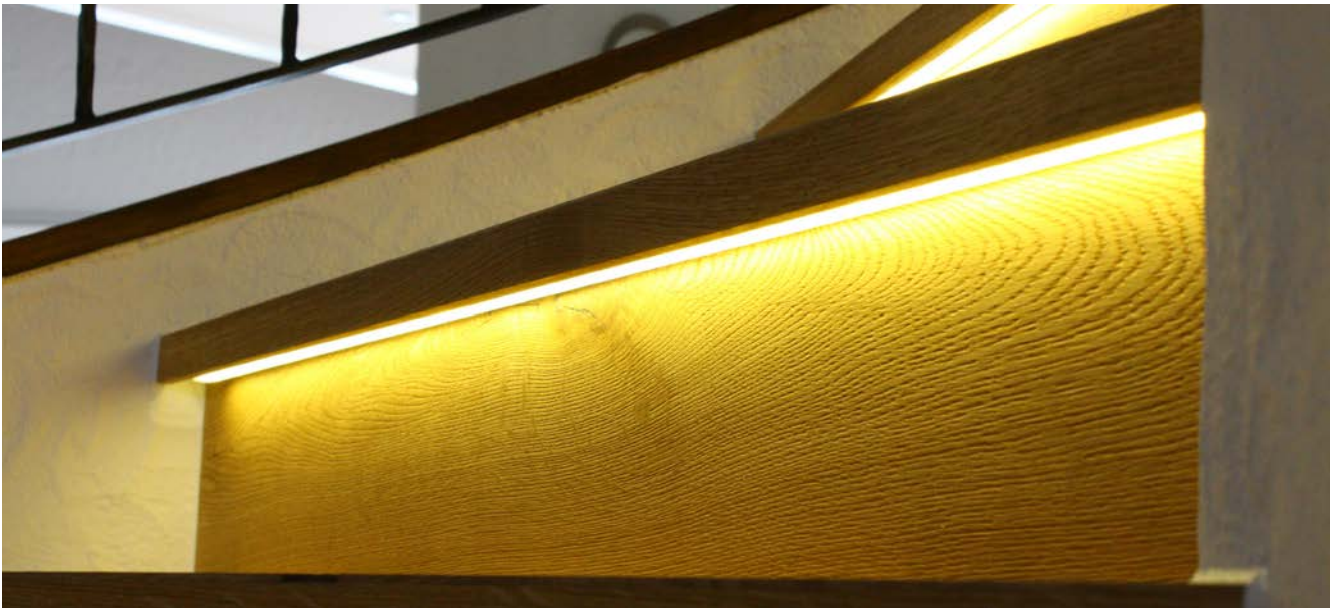

KOOLED PROFIL UD

TABLARBELEUCHTUNG | NISCHENBELEUCHTUNG

TECHNISCHE DATEN

Material	Aluminium
Farbe	farblos eloxiert *
Betriebsspannung	24 V
IP Schutz	IP40 / IP54

LED FLEX*	LEISTUNG / METER	CRI	LICHTFARBE	LICHTSTROM / METER	EINHEIT	BREITE	MAX LÄNGE / EINSPESUNG
Nick Flex 11	11.2 W 10.8 W	90	2700 K 3000 K 4000 K*	1320 lm 1360 lm	50 mm	7.5 mm	4800 mm
Nick Flex 6	6.2 W 5.6 W	90	2700 K 3000 K 4000 K*	670 lm 685 lm	50 mm	7.5 mm	4800 mm

* weitere auf Anfrage

MASSE & ABDECKUNGEN

Profilbreite	14,5 mm
Höhe mit Abdeckung	9 mm
Profillänge max.	6000 mm
Abdeckungen	flach opal flach transparent ballon opal

ANWENDUNGSBEISPIEL

ZUBEHÖR