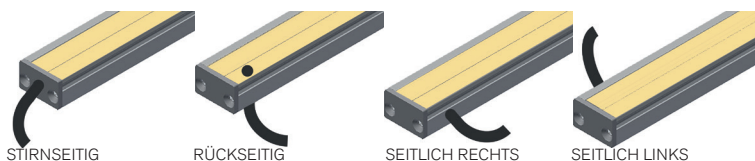

# LIGHTGUIDE LED FI

DEZENTE BELEUCHTUNG | BELEUCHTUNG IN NUTEN

## TECHNISCHE DATEN

<b>Material</b>	Aluminium
<b>Farbe</b>	farblos eloxiert *
<b>Betriebsspannung</b>	24 V
<b>IP Schutz</b>	IP40 / IP54

LED FLEX*	LEISTUNG / METER	CRI	LICHTFARBE	LICHTSTROM / METER	EINHEIT	BREITE	MAX LÄNGE / EINSPEISUNG
<b>Nick Flex 18</b>	18 W   15.8 W	90	2700 K   3000 K   4000 K*	1960 lm   1980 lm	50 mm	7.5 mm	4800 mm
<b>Nick Flex 11</b>	11.2 W   10.8 W	90	2700 K   3000 K   4000 K*	1320 lm   1360 lm	50 mm	7.5 mm	4800 mm
<b>Nick Flex 6</b>	6.2 W   5.6 W	90	2700 K   3000 K   4000 K*	670 lm   685 lm	50 mm	7.5 mm	4800 mm
<b>Hoff Flex</b>	19 W	>80	warmweiss   kaltweiss	1550 lm	83 mm	12 mm	10000 mm
<b>Hoff Flex RGB/W</b>	14.4 W   17 W	>80	RGB   RGBW		83 mm	12 mm	10000 mm

## MASSE & ABDECKUNGEN

<b>Profilbreite</b>	18 mm
<b>Höhe mit Abdeckung</b>	19 mm
<b>Profillänge max.</b>	3000 mm
<b>Abdeckungen</b>	flach opal