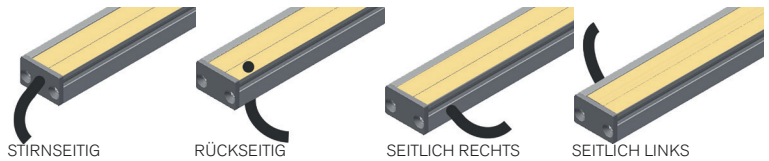

KOOLED PROFIL FK

NISCHENBELEUCHTUNG | TABLARBELEUCHTUNG

TECHNISCHE DATEN

Material	Aluminium
Farbe	farblos eloxiert *
Betriebsspannung	24 V
IP Schutz	IP40

LED FLEX*	LEISTUNG / METER	CRI	LICHTFARBE	LICHTSTROM / METER	EINHEIT	BREITE	MAX LÄNGE / EINSPEISUNG
Nick Flex 18	18 W 15.8 W	90	2700 K 3000 K 4000 K*	1960 lm 1980 lm	50 mm	7.5 mm	4800 mm
Nick Flex 11	11.2 W 10.8 W	90	2700 K 3000 K 4000 K*	1320 lm 1360 lm	50 mm	7.5 mm	4800 mm
Nick Flex 6	6.2 W 5.6 W	90	2700 K 3000 K 4000 K*	670 lm 685 lm	50 mm	7.5 mm	4800 mm
Hoff Flex	19 W	>80	warmweiss kaltweiss	1550 lm	83 mm	12 mm	10000 mm
Hoff Flex RGB	14.4 W	>80	RGB		100 mm	12 mm	10000 mm

* weitere auf Anfrage

MASSE & ABDECKUNGEN

Profilbreite	16 mm
Höhe mit Abdeckung	12.2 mm
Profillänge max.	2000 mm
Abdeckungen	flach opal