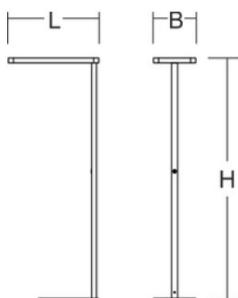

LED STEHLEUCHTE

NAVONA

LICHTTECHNIK

Leistung	90 W
Lichtfarbe	4000 K
Leuchtenlichtstrom	13400 lm
Farbwiedergabeindex	CRI >80
Systemeffizienz	149 lm/W
Lebensdauer	40'000 h
Leuchtmittel	LED nicht austauschbar

TECHNISCHE DATEN

Betriebsgerät	integriert
Steuerung	Touch-DIM
Anschlussleistung	230 V
Ausstrahlwinkel	90°
Ausstrahlcharakteristik	direkt/indirekt 20%/80%
Leuchtentyp	Stehleuchte
Montageart	Aufbaumontage Boden
Schutzart	IP 20
Schlagfest / Schutzklasse	IK03 / SKI
Besonderes	Anwesenheits- / Tageslichtsteuerung / UGR<19

WERKSTOFFE & ABMESSUNG

Leuchtengehäuse	Aluminium
Abdeckung / Diffusor	PMMA
Farbe	silber*
Länge	675 mm
Breite	350 mm
Höhe	2000 mm

*auch in der Farbe weiss erhältlich

Durchmesser
Deckenausschnitt
Einbautiefe
Pendellänge